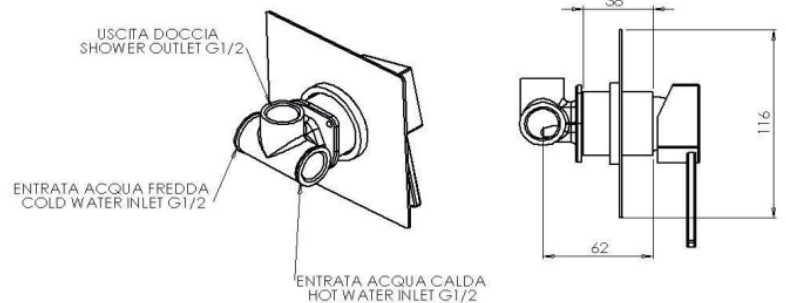

PURA

Monomando Ducha Empotrada

PURA

Cod. 20PU5713400

DIBUJO TÉCNICO

*Dimensiones Críticas sin escala

Descripción:

Monomando Ducha empotrado, con inversor , tipo columna fijo al piso con ducha, Terminación Cromo, una línea unica, basada en la forma inconfundible del cubo. Esta colección tomala marcada definición de los vertices para componer un diseño mani-pulable y vistoso.

Material:

Aleación de Cobre y Zinc

Cartucho:

Disco Cerámico 35mm, cierre suave y preciso. 100.000 ciclos

Garantía de por vida

Para mayor información sobre la garantía de este producto y otras consultas

ingrese a www.aggio.cl