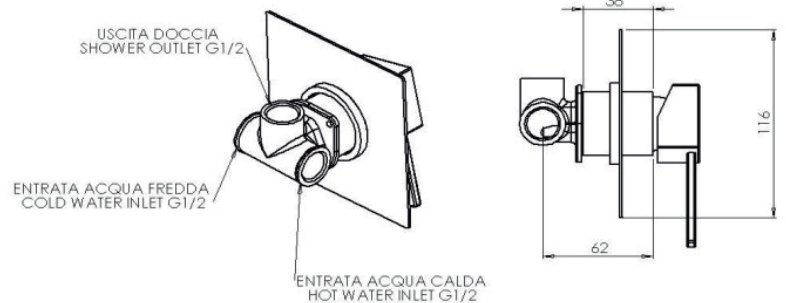

AGGIO

PURA

Monomando Ducha Empotrada Cromada

PURA

Cod. 20PU5703400

DIBUJO TÉCNICO

*Dimensiones Críticas sin escala

Descripción:

Monomando Ducha empotrado, con inversor , tipo columna fijo al piso con ducha, Terminación Cromo, una línea unica, basada en la forma inconfundible del cubo. Esta colección toma la marcada definición de los vertices para componer un diseño mani-pulable y vistoso.

Material:

Aleación de Cobre y Zinc

Cartucho:

Disco Cerámico 35mm, cierre suave y preciso. 100.000 ciclos

Garantía de por vida

Para mayor información sobre la garantía de este producto y otras consultas

ingrese a www.aggio.cl