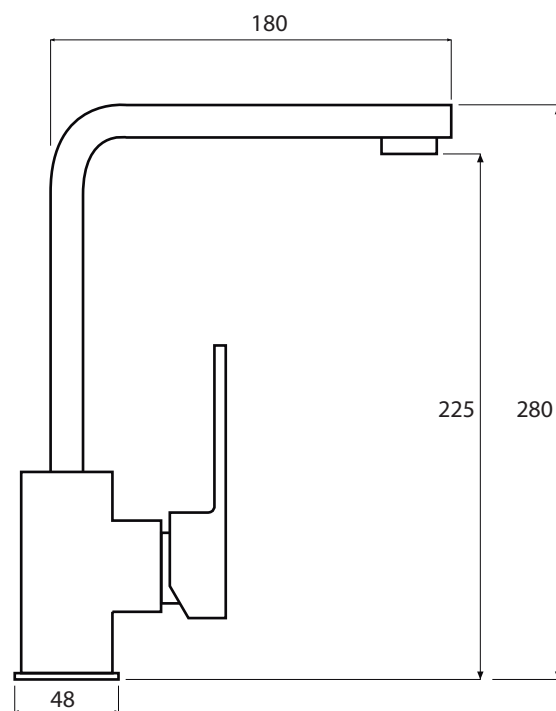

## Monomando Lavaplatos

PURA

Cod. 20PU5603400

DIBUJO TÉCNICO

\*Dimensiones Críticas sin escala

### Descripción:

Monomando Lavaplatos Cromado, una línea única, basada en la forma inconfundible del cubo. Esta colección toma la marcada definición de los vertices para componer un diseño manipulable y vistoso.