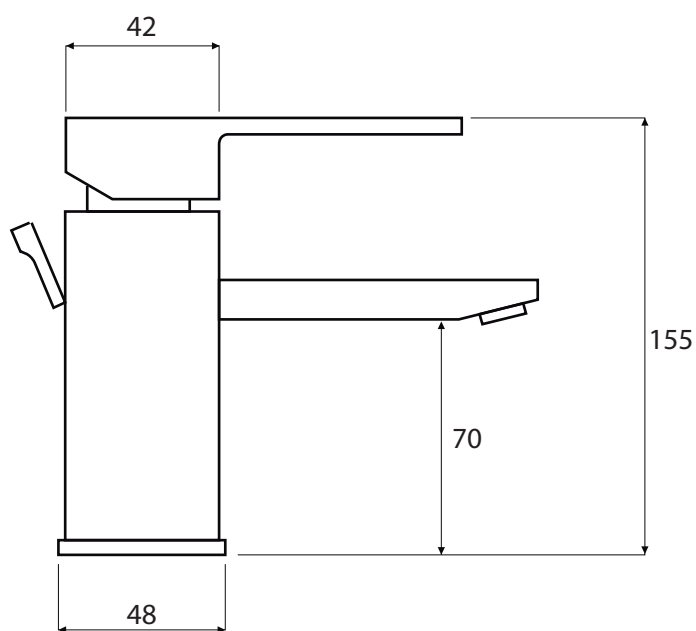

PURA

Monomando Lavatorio

PURA

Cod. 20PU5003400

20PU5803400 M.mando alto

DIBUJO TÉCNICO

*Dimensiones Críticas sin escala

Descripción:

Monomando Lavatorio, Terminación Cromo, una línea única, basada en la forma inconfundible del cubo. Esta colección toma la marcada definición de los vértices para componer un diseño manipulable y vistoso.