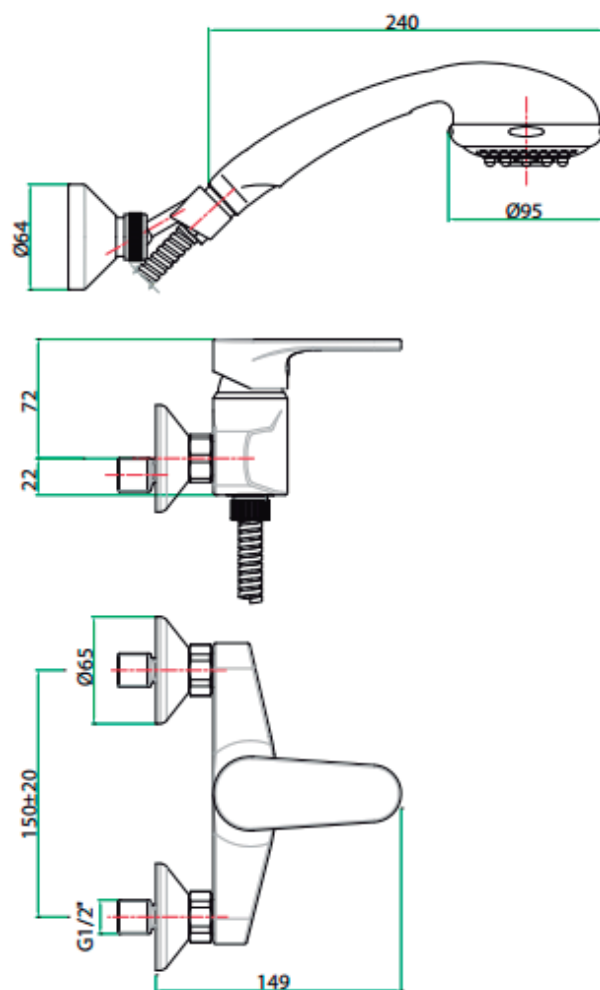

IDRA

Monomando Ducha

IDRA

Cod. 20ID5303400

DIBUJO TÉCNICO

*Dimensiones Críticas sin escala

Descripción:

Monomando Ducha, Terminación Cromo, una colección con un diseño convincente se puede obtener sólo cuando todo esta en perfecta armonía,

Material:

Aleación de Cobre y Zinc

Aireador:

Neoperl

Cartucho:

Disco Cerámico 35mm, cierre suave y preciso 100.000 ciclos

Garantía de por vida

Para mayor información sobre la garantía de este producto y otras consultas