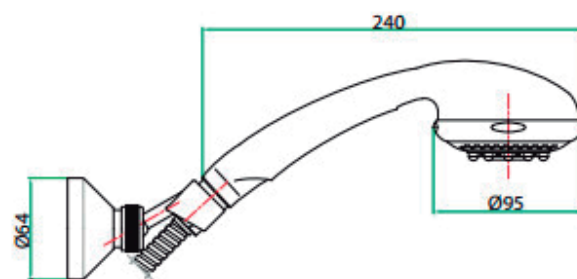

IDRA

Monomando Tina Ducha

IDRA

Cod. 20ID5203400

DIBUJO TÉCNICO

*Dimensiones Críticas sin escala

Descripción:

Monomando Ducha, Terminación Cromo, una colección con un diseño convincente se puede obtener sólo cuando todo esta en perfecta armonía,

Material:

Aleación de Cobre y Zinc

Aireador:

Neoperl

Cartucho:

Disco Cerámico 35mm, cierre suave y preciso 100.000 ciclos

Garantía de por vida

Para mayor información sobre la garantía de este producto y otras consultas