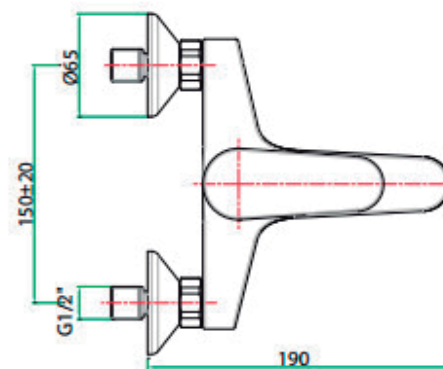

IDRA

Monomando Tina Ducha

IDRA

Cod. 20ID5203400

DIBUJO TÉCNICO

*Dimensiones Críticas sin escala

Descripción:

Monomando Ducha, Terminación Cromo, una colección con un diseño convincente se puede obtener sólo cuando todo esta en perfecta armonía,

Material:

Aleación de Cobre y Zinc

Aireador:

Neoperl

Cartucho:

Disco Cerámico 35mm, cierre suave y preciso 100.000 ciclos

Garantía de por vida

Para mayor información sobre la garantía de este producto y otras consultas