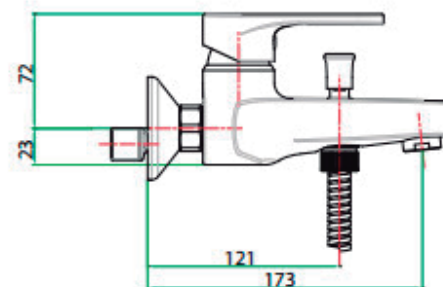

IDRA

Monomando Tina Ducha

IDRA

Cod. 20ID5203400

DIBUJO TÉCNICO

*Dimensiones Críticas sin escala

Descripción:

Monomando Ducha, Terminación Cromo, una colección con un diseño convincente se puede obtener sólo cuando todo esta en perfecta armonía,