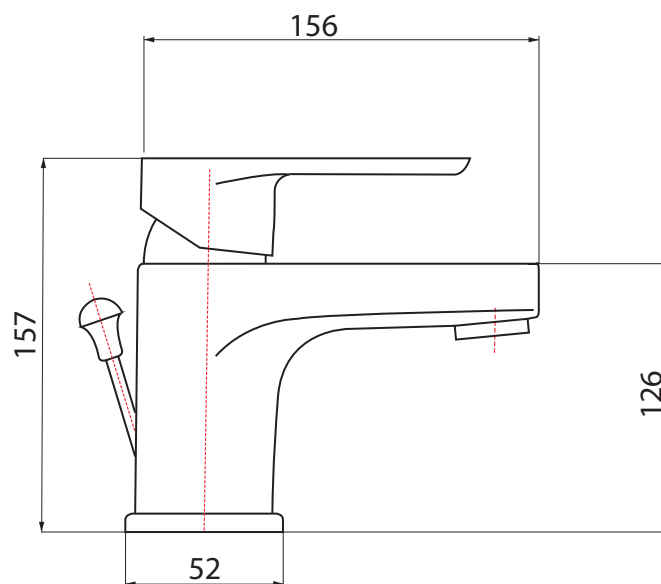

## Monomando Lavatorio

IDRA

Cod. 20ID5003400

20ID5803400 M.mando alto

DIBUJO TÉCNICO

\*Dimensiones Críticas sin escala

### Cartucho:

Disco Cerámico 35mm, cierre suave y preciso 100.000 ciclos